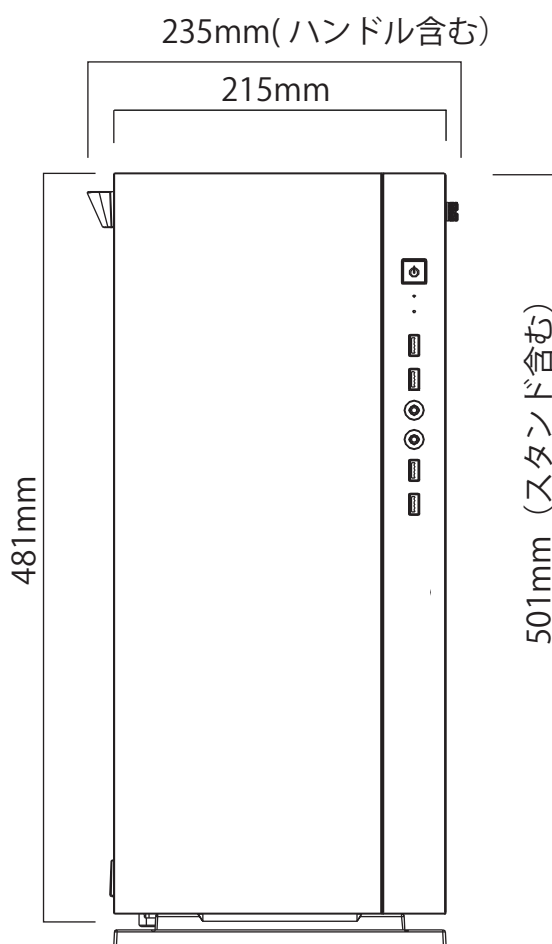

## 通常ケース

## ガラスサイドパネルケース

株式会社マウスコンピューター

2024/06/05 作成

本ファイルの名称には、対象となるシリーズ名と () 内に管理番号を記載しております。  
各製品の管理番号を確認するには、製品型番の 10 桁目のアルファベットを参照ください。  
例 シリーズ名 mouse MH-I7G1B  
製品型番 MHI7G1BB6ACAW101DEC