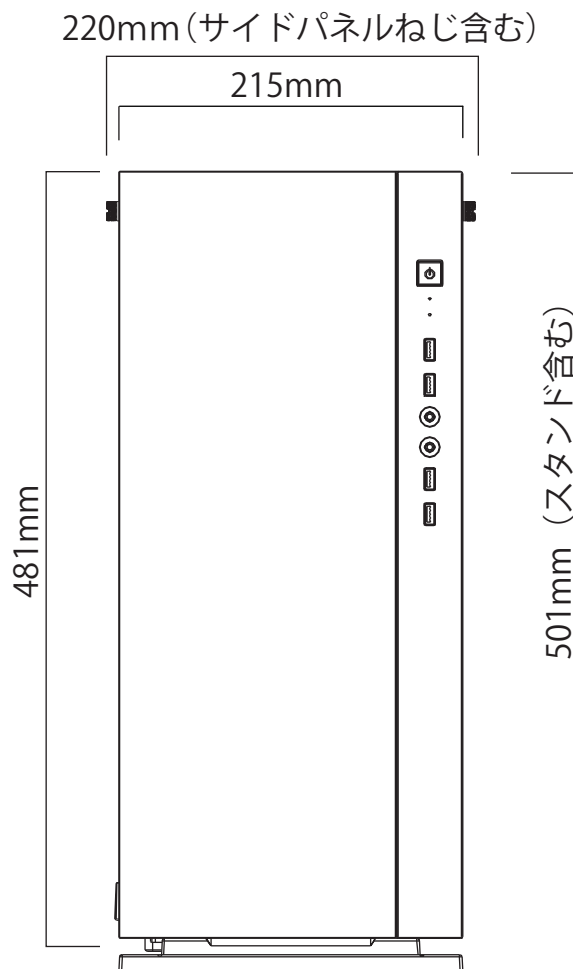

## 通常ケース

## ガラスサイドパネルケース

株式会社マウスコンピューター

2024/06/05 作成

本ファイルの名称には、対象となるシリーズ名と () 内に管理番号を記載しております。  
各製品の管理番号を確認するには、製品型番の 10 桁目のアルファベットを参照ください。  
例 シリーズ名 mouse MH-I7G1B  
製品型番 MHI7G1BB6ACAW101DEC